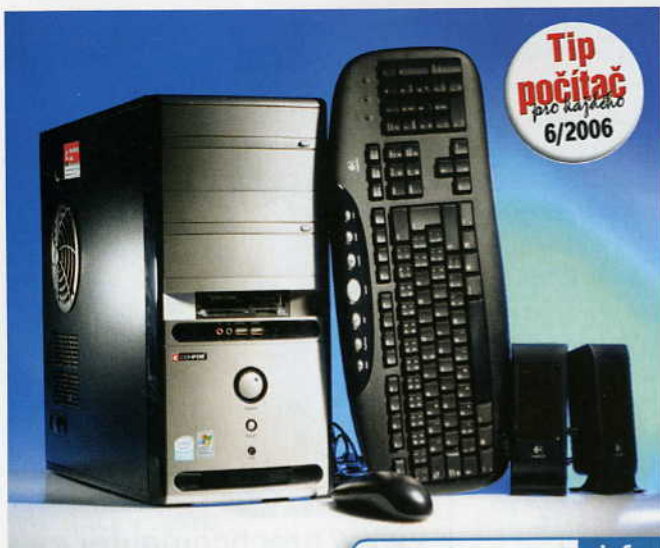

COMFOR DIABLO START

O výkon počítače Comfor Diablo Start se stará 3,2GHz procesor Celeron D, který má k dispozici 1024 MB paměti. S takto velkou pamětí se v testu setkáte i u počítačů Petra a Suma. Pevný disk má jako u ostatních testovaných počítačů velikost 160 GB. Grafická karta je postavena na čipu ATI Radeon X1600XT a má 256 MB grafické paměti. Tato grafická karta patřila v testu k nejvýkonnějším a ve všech třech testech 3D Mark podala nejlepší výkon. Také v dalších herních testech si vedla dobře. V testech převodu hudby do formátu MP3 a při komprimaci videa do formátu DivX tento počítač obsadil druhá místa. V testu SYSmark, simulujícím práci kancelářských a internetových aplikací, obsadil sice až čtvrté místo, ale s výsledky svědčícími o malém odstupu za vedoucí špičkou. Ve výbavě nechybí dnes nezbytná DVD vypalovačka a je zde i čtečka paměťových karet. Do ceny sestavy se vešly i dva malé reproduktory Logitech S100. V čele počítače jsou vyvedeny tři porty USB, výstup na sluchátka a vstup pro mikrofon. Tento počítač stejně jako PC HAL3000 pracuje pod operačním systémem Windows XP Media Center Edition 2005.

HAL3000 ISILVER S

Počítač HAL3000 iSilver S jako jediný v testu překročil cenový limit 20 000 Kč, a to o 75 Kč. Na první pohled zaujme modře podsvícenou

COMFOR DIABLO START info

Cena včetně DPH: 19 990 Kč.
Poskytl: AT Computers, a. s.

- + čtečka paměťových karet
- + výkon v herních testech
- + 1024 MB paměti