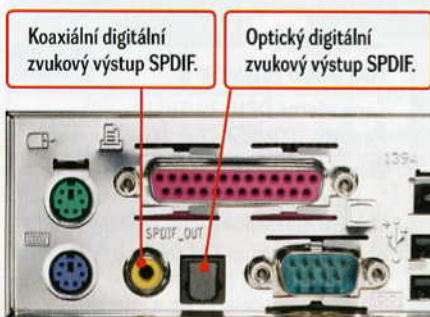

sítě, ale např. i k připojení adaptéru pro přístup k internetu realizovaný prostřednictvím kabelové televize či pomocí technologie DSL. Analogovým modemem, díky kterému se lze k internetu připojit prostřednictvím telefonní linky, byly vybaveny dva počítače: HP a Scaleo.

DALŠÍ VÝBAVA A ZÁRUKA

Majitelé digitálních videokamer se jistě budou zajímat o to, zda má počítač ve své výbavě rozhraní FireWire (setkáte se i s technickým označením IEEE1394). Z testovaných počítačů takové uživatele

Dvojici digitálních zvukových výstupů (koaxiální a optický) nabízí z testovaných počítačů jen PC Petra. Koaxiálním zvukovým výstupem SPDIF disponují počítače HAL3000, Lynx a Scaleo.