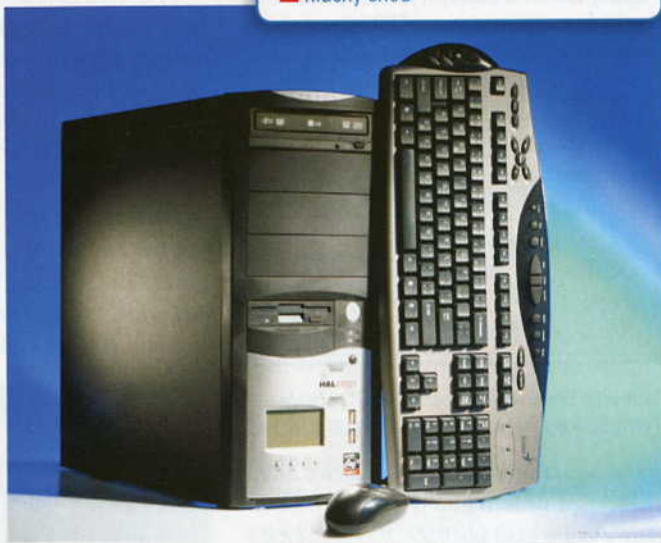

HAL3000 ISILVER S info

Cena včetně DPH: 20 075 Kč.
Poskytl: 100MEGA Distribution, s. r. o.

- + teplotní čidla (na procesoru, grafické kartě a pevném disku)
- + koaxiální zvukový výstup SPDIF
- + 450W zdroj
- + tříletá záruka
- výkon v kancelářských a internetových testech
- výkon v testu převodu hudby do MP3
- hlučný chod